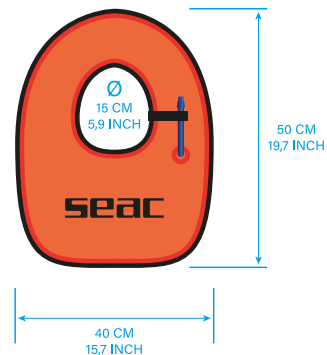

Package 25 pieces/unit

S/M

L/XL

SIZE	S - M	L - XL
COD.	86602/S	86604/L

PHONE CASE

21,6 x 12,3 x 1,7 cm

Waterproof

COLOR	COD.
	92-28W
	92-28N