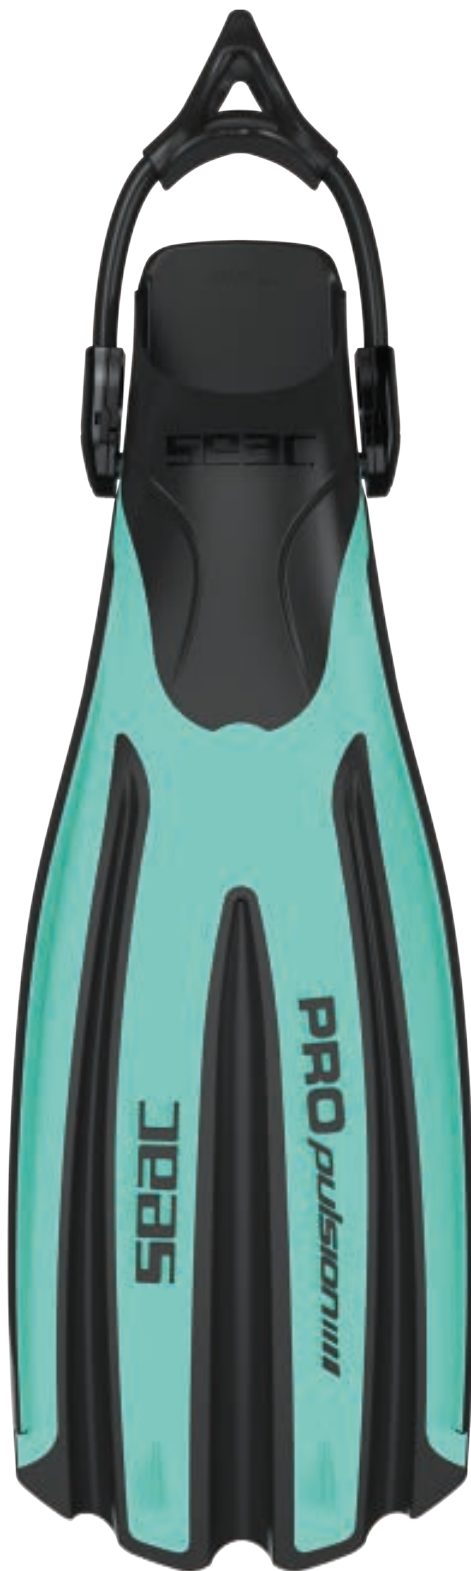

Package 4 pieces/unit

SIZE	S/M	M/L	L/XL
EU	37/39	40/42	43/45
	71-43W/S-M	71-43W/M-L	71-43W/L-XL
	71-43B/S-M	71-43B/M-L	71-43B/L-XL
	71-43Y/S-M	71-43Y/M-L	71-43Y/L-XL
	71-43N/S-M	71-43N/M-L	71-43N/L-XL
	71-43TI/S-M	71-43TI/M-L	71-43TI/L-XL