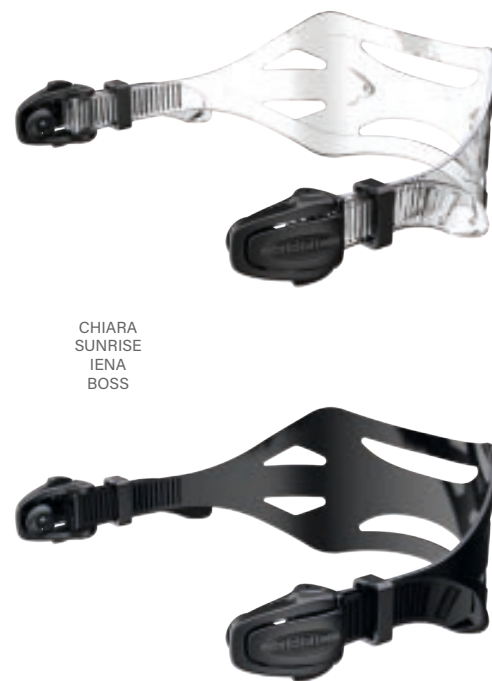

RIGID CLEAR MASK BOX

COD. 111-95

FABRIC STRAPS

NEW
2025

VERSION	COLOR	COD.
BLACK 1	■	78-55N/IT
BLACK 2	■	78-53N/CH
AQUAMARINE	■	78-53A/CH
BLUE	■	78-53B/CH

SILICONE STRAPS

NEW
2025

COLOR	CODE
■	78-56/SKL
■	78-56/SBL