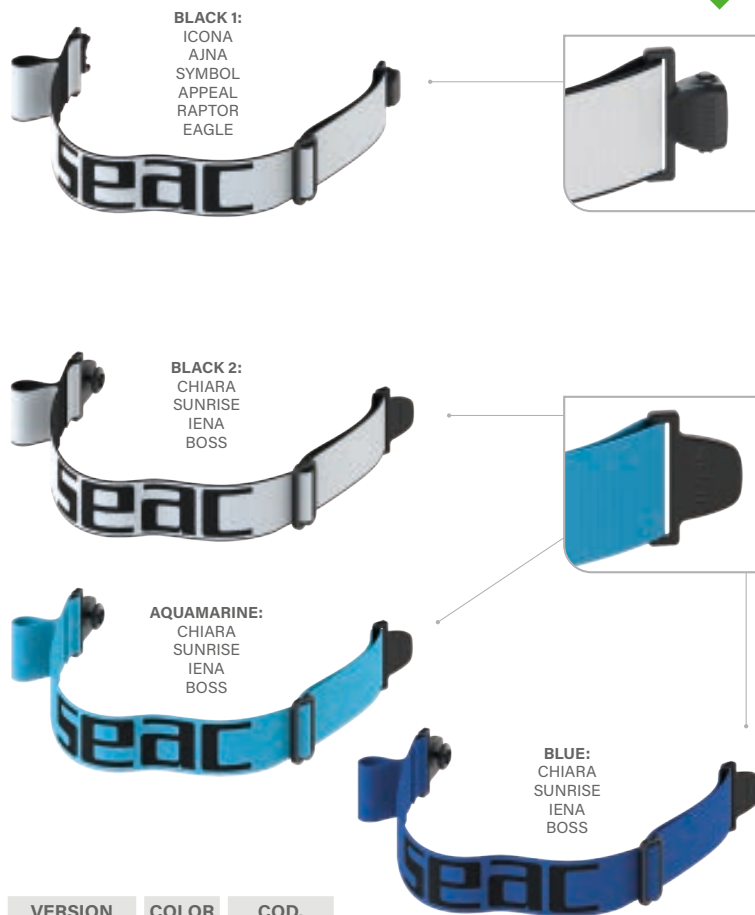

RIGID CLEAR MASK BOX

COD. 111-95

FABRIC STRAPS

NEW
2025

VERSION	COLOR	COD.
BLACK 1	■	78-55N/IT
BLACK 2	■	78-53N/CH
AQUAMARINE	■	78-53A/CH
BLUE	■	78-53B/CH

SILICONE STRAPS

NEW
2025

COLOR	CODE
■	78-56/SKL
■	78-56/SBL