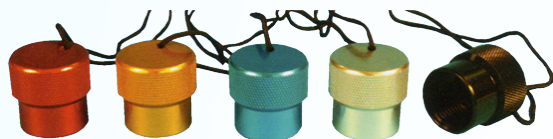

€2⁴⁰

Curved store V.I.P plus
#DS06

€2⁴⁰

Nitrox tank valve tape
#DS07

€59⁹⁵

Aluminum DIN cap
#A161

€7⁹⁵

Aluminum DIN plug
#A162