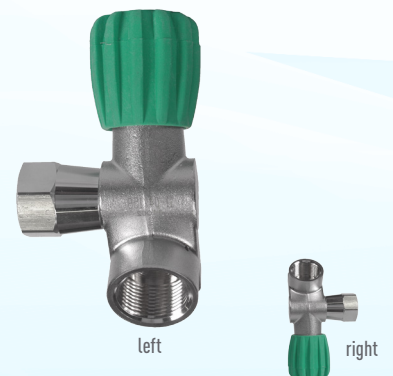

Second outlet M26 300 BAR M25x2
#N10098SD3 left
#N10099DD3 right

€64⁹⁵