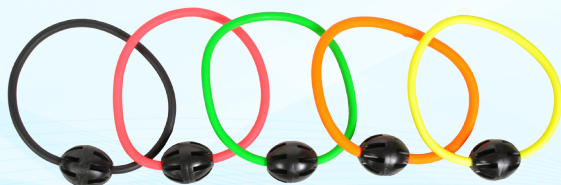

€2⁹⁵

Delrin DIN plug
#A140

€6⁹⁵

Delrin DIN cap
#A141

€6⁹⁵

Dust cap for regulator
#DTS-RAC11

€3²⁵

Tank banger deluxe
#TA20