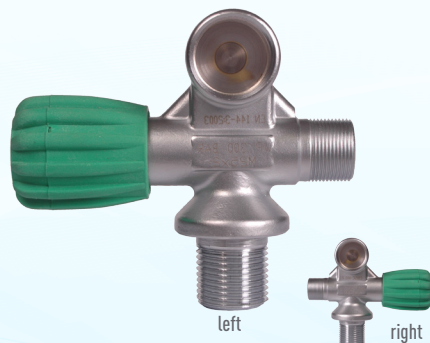

€64⁹⁵

Modu valve M26 232 BAR M25x2
#N10155S left
#N10156D right

€64⁹⁵

Second outlet M26 232 BAR M25x2
#N10098S left
#N10099D right

€59⁹⁵

Mono valve M26 300 BAR M25x2
#N10155

€64⁹⁵

Modu valve M26 300 BAR M25x2
#N10155SD3 left
#N10156DD3 right