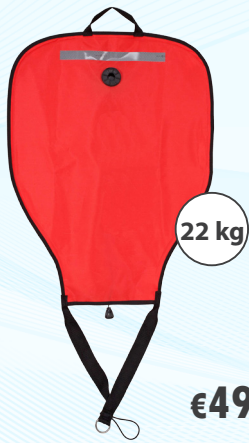

€8⁹⁵

Diver below empty bag orange
#A600.20

Ultrasonic depth sounder
• range 0.6 - 79 meter
• 50 meter waterproof
• floatable
• metric or imperial
• 197 x 45 mm
• 9V battery
#D730

€525

M

22 kg

€49⁹⁵

Liftbag open end, 22kg
210D nylon fabric T.P.U.
69.85cm x 53.34cm
#A600.76