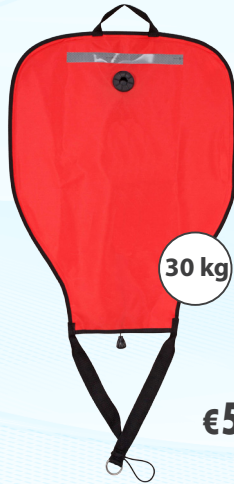

€8⁹⁵

Diver below empty bag orange
#A600.20

Ultrasonic depth sounder
• range 0.6 - 79 meter
• 50 meter waterproof
• floatable
• metric or imperial
• 197 x 45 mm
• 9V battery
#D730

€525

M

22 kg

€49⁹⁵

Liftbag open end, 22kg
210D nylon fabric T.P.U.
69.85cm x 53.34cm
#A600.76