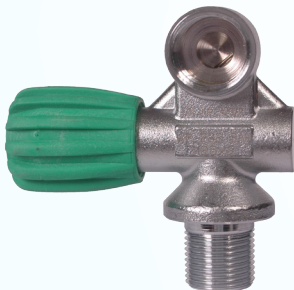

€49⁹⁵

Mono valve 300 BAR M25x2
#A103.25

€54

Modu valve 300 BAR M25x2
#A309.25S left
#A309.25D right

€69⁹⁵

Second outlet 300 BAR M25x2
#A509.01S left
#A509.01D right

€59⁹⁵

Mono valve M26 232 BAR M25x2
#N10048