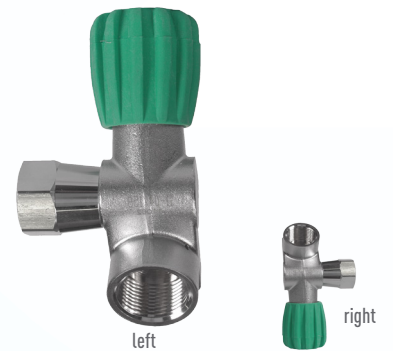

Second outlet M26 232 BAR M25x2
#N10098S left
#N10099D right

€59⁹⁵