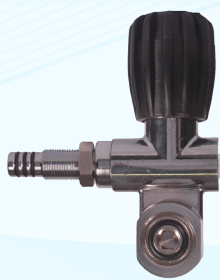

€68⁹⁵

Second outlet M26 300 BAR M25x2
#N10098SD3 left
#N10099DD3 right

€64⁹⁵

left

Modu valve barrel 232 BAR M25x2
#A300B.25S left
#A300B.25D right

€59⁹⁵

left

Second outlet for barrel valve
#10096 left
#10097 right